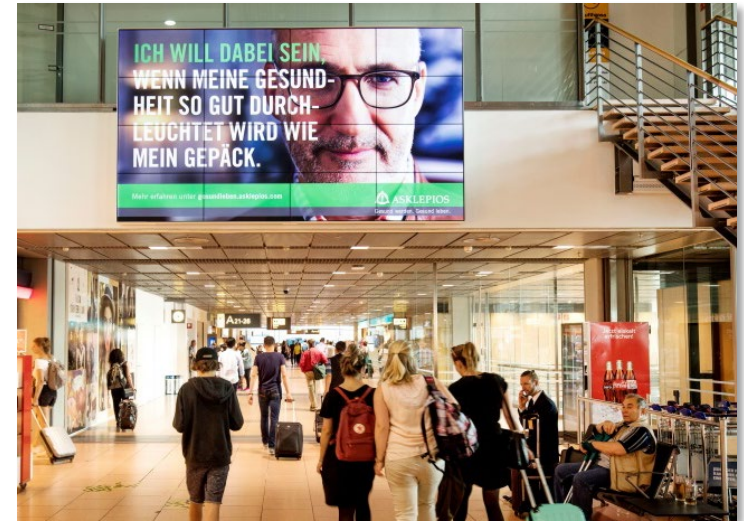

HAM Digital – Departure View

	Technische Angaben
Beschreibung:	2 Videowalls in LED-Technologie 2 Videowalls á 16 Stück 46“ Monitore und 3 Videowalls á 9 Stück 46“ Monitore
Maße Gesamtfläche:	ca. 4.080 x 2.300 mm (LED-Wand) ca. 4.100 x 2.300 mm (16er Wand) ca. 3.100 x 1.790 mm (9er Wand)
Anforderungen Video / Bewegbild:	
Qualität:	FULL HD (LED) und FULL HD oder 4K (LCD)
Bildseitenverhältnis:	16:9
Auflösung:	max. 3.840 x 2.160px / min. 1.920 x 1.080px
Framerate:	25
Videocontainer:	Mp4
Codec:	h.264
Halbbildreihenfolge:	Progressiv
Pixelseitenverhältnis:	Quadratisch
Bitratenkodierung:	CBR
Datenrate (UHD):	Max. 35 Mbit/s / min 20 Mbit/s
Spotlänge:	10sec / 20 sec / 30sec / 40sec / 50sec / 60sec
Tonspur:	Ohne, nicht abspielbar
Anforderungen Standbild:	
Bildgröße:	max. 3.840 x 2.160px / min. 1.920 x 1.080px
Dateiformat:	Jpeg (RGB) / geringe Kompression
Pixelseitenverhältnis:	Quadratisch
Chroma Subsampling:	4:2:0
Datenlieferung:	Bitte senden Sie die Dateien spätestens 5 Arbeitstage vor Kampagnenbeginn
Motivgenehmigung / Datentransfer:	Freigabe vorab durch Hamburg Airport Ansprechpartner: Jens Freudenmann E-Mail: Produktionservice@ham.airport.de Telefon: +49 (0)40 / 50 75 36 07