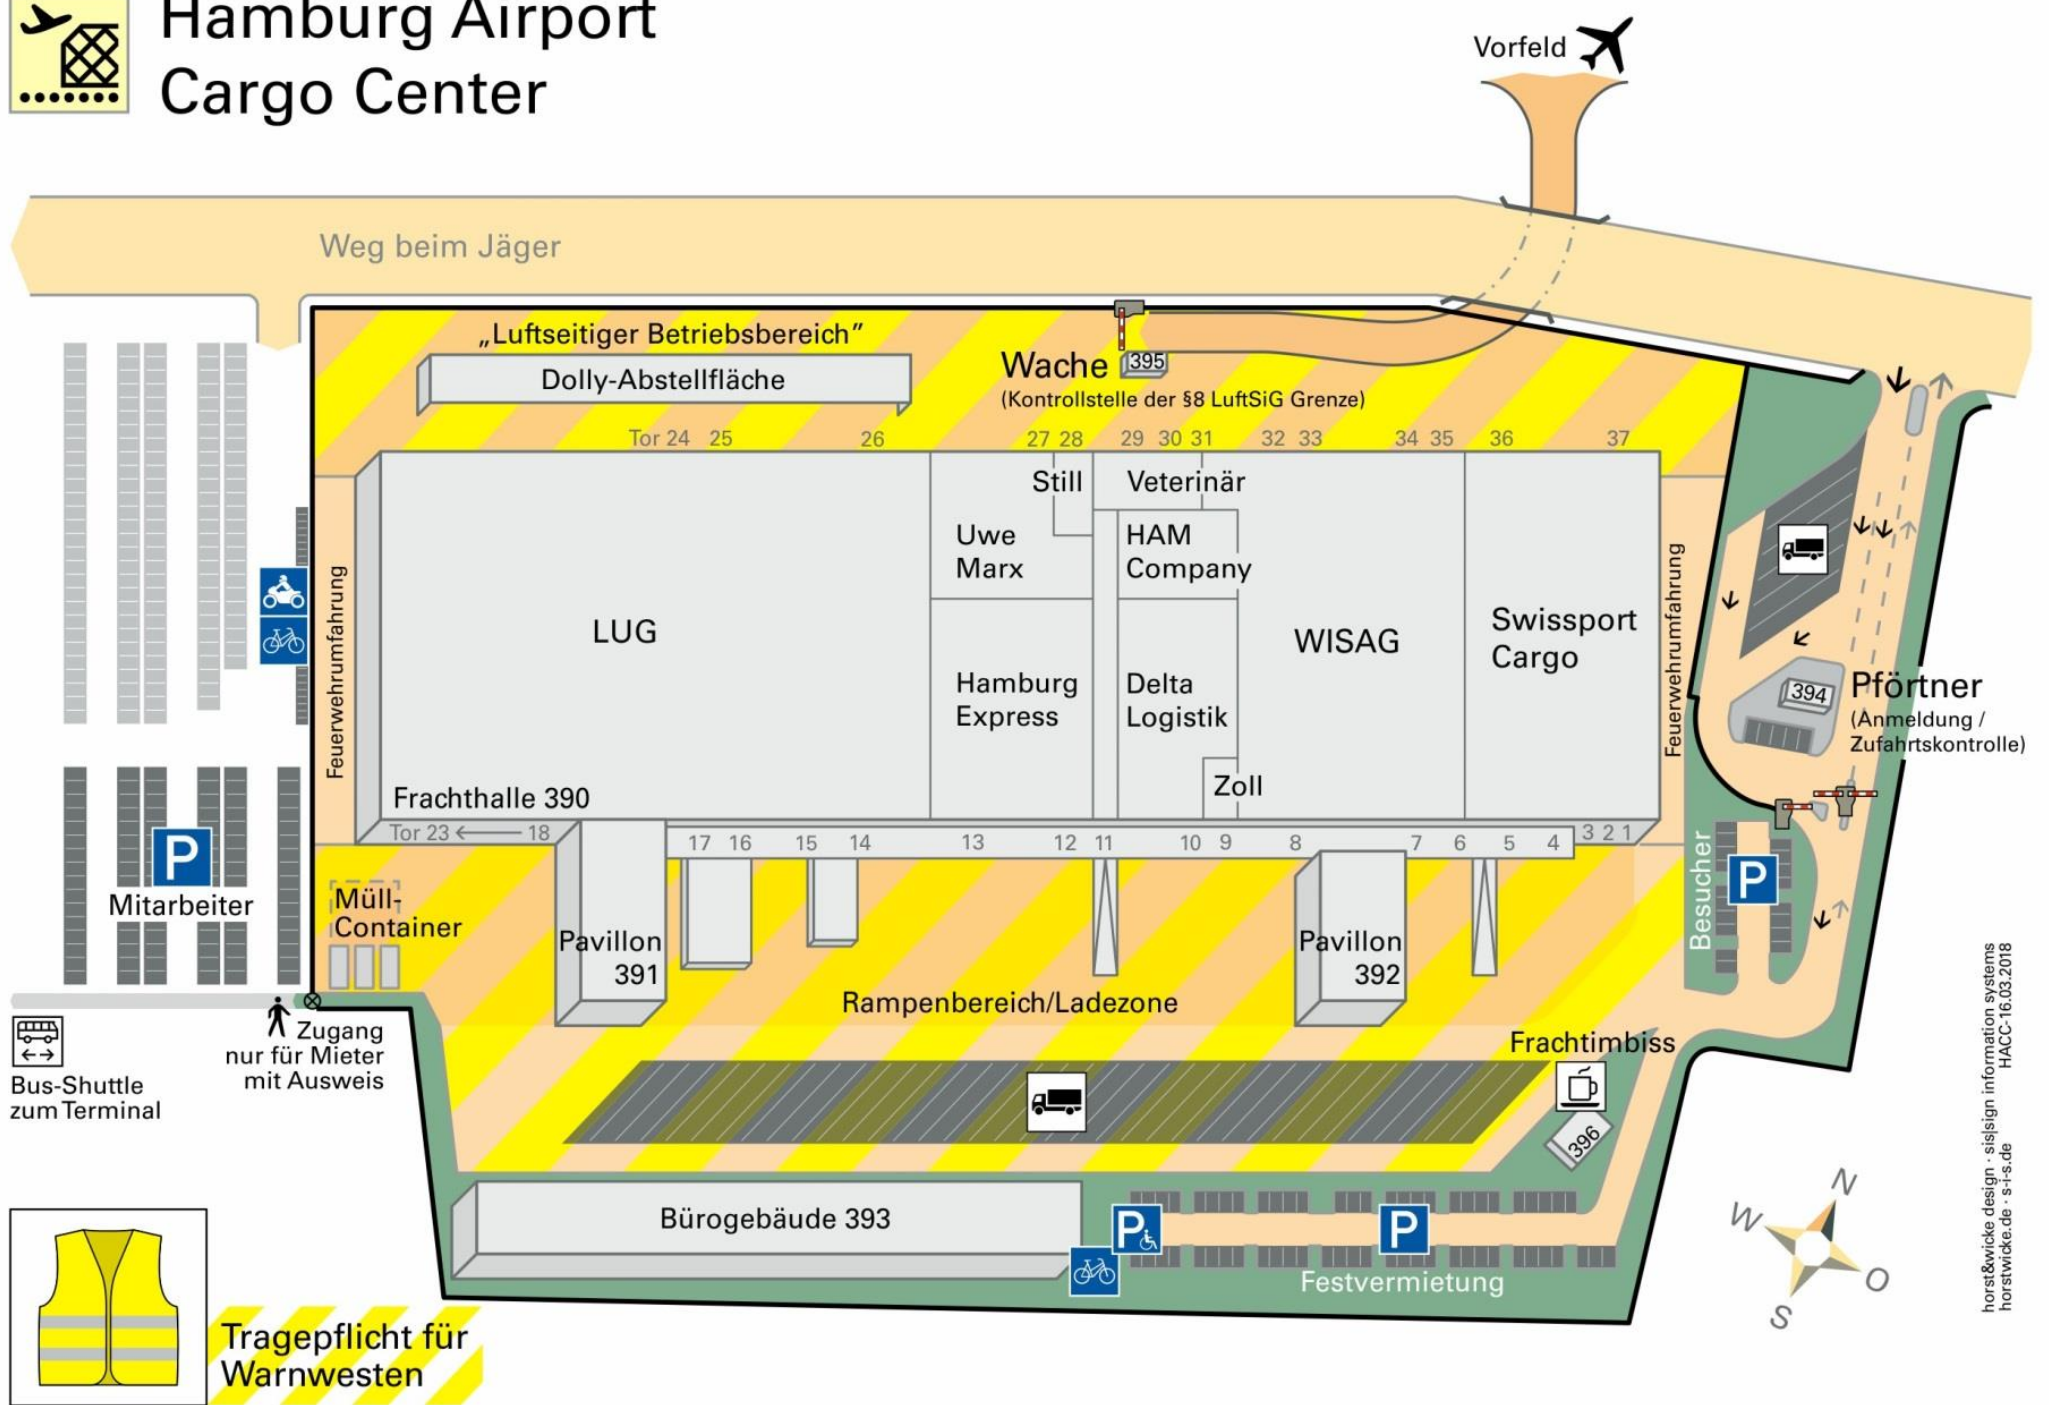

Hamburg Airport Cargo Center

horst&wicke design - sis/sign information systems
horstwicke.de - s-i-s.de
HACC-16.03.2018

Unternehmen

- ACS&S Air Cargo Support&Services GmbH
- Air Cargo Professionals (Hamburg) GmbH
- Airport-Courier apc GmbH & Co. KG
- Argosy Cargo GmbH
- Becker Transporte GmbH
- B.P.L. GmbH
- Central Global Cargo GmbH
- Delta Logistik GmbH & Co. KG
- Delta Stallion Int. Transport GmbH
- DSV Air & Sea GmbH
- Embassy Freight Services Europe GmbH
- Emirates Sky Cargo
- FHH Pflanzengesundheitskontrolle
- Geodis FF Germany GmbH & Co. KG
- Globe Air Cargo GmbH
- HAC Hanseatic Air Cargo&Logistik GmbH
- HAM Company GbR
- Hamburg Express Luft- & Seesped. GmbH
- Küster Transporte Airport Cargo Services e.k.
- In Time Forwarding & Courier
- Kroll Int. Sped. GmbH
- Logwin Air & Ocean Deutschland GmbH

Gebäude Unternehmen

- 391** LUG GmbH & Co. KG
- 392** Lufthansa Cargo AG
- 393, B** Mairon Cargo System GmbH
- 393, B** Navis Schifffahrts- & Speditions AG
- 393, A** PTS - Patsis Transport Service e.K
- 393, B** Pauly Trans e.K. - Volker Pruske
- 393, B** PIT Pelican Int. Transporte GmbH
- 390** QCS Quick Cargo Service GmbH
- 393, A** Simon Int. Luftfracht GmbH
- 393, A** Sovereign Aircargo Services GmbH
- 393, B** Still GmbH
- 391** Swissport Cargo Services Deutschland
- 392** S.Z. Transport Express GmbH
- 393, A** TCA Globe Freight Logistic GmbH & Co.
- 391** Transnautic Aircargo Agency GmbH
- 393, B** TS Logistik & Kurier
- 390, 392** Turkish Cargo
- 390, 393, A** Uwe Marx Transporte GmbH
- 393, B** Veterinäramt Grenzdienst
- 393, A** WISAG Cargo Service Hamburg GmbH
- 391** Zell & Mohr
- Zollamt Flughafen/Hauptzollamt Itzehoe